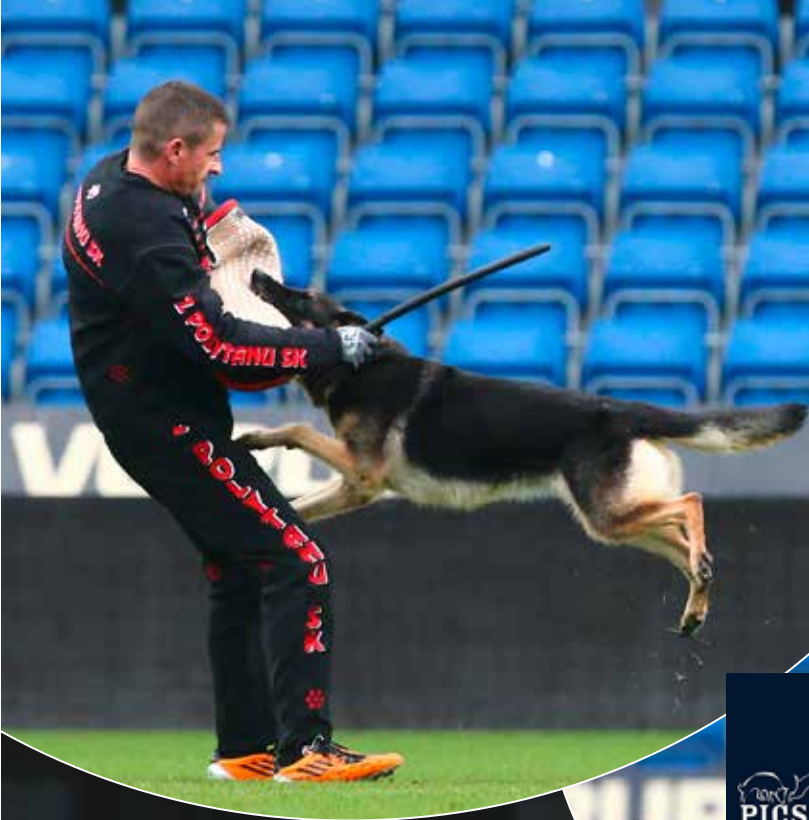

SUI-05

Marcel Hodel
Uzi vom Wolfsgraben

A:75 B:xx C:xx

SUI 5 | Marcel Hodel mit
«Uzi vom Wolfsgraben»
Rang 63 | A 75 | B 89 | C 85
Total 249 | Qualifikation G