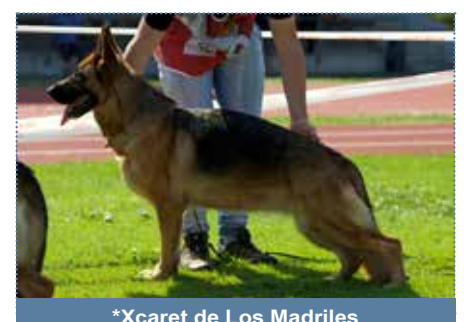

Schweizerischer Schäferhund Club

www.schaeferhund.ch

*Fendi dei Campi Robbiati

*Queen di Casa Dani

*Xcaret de Los Madriles

In dieser Klasse wurde nur eine Hündin gemeldet und vorgeführt. Die Hündin zeigte einen sehr guten Schutzdienst und überzeugte auch in der Gangwerksprobe durch ihr freudiges Auftreten und Präsentation.

Seulement une chienne était inscrite et présentée dans cette classe. La chienne a montré un très bon travail de défense et a convaincu au teste de l'ampleur de la démarche, par sa joyeuse apparition et présentation.