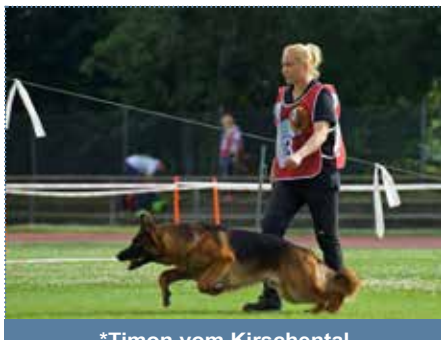

*Timon vom Kirschtal