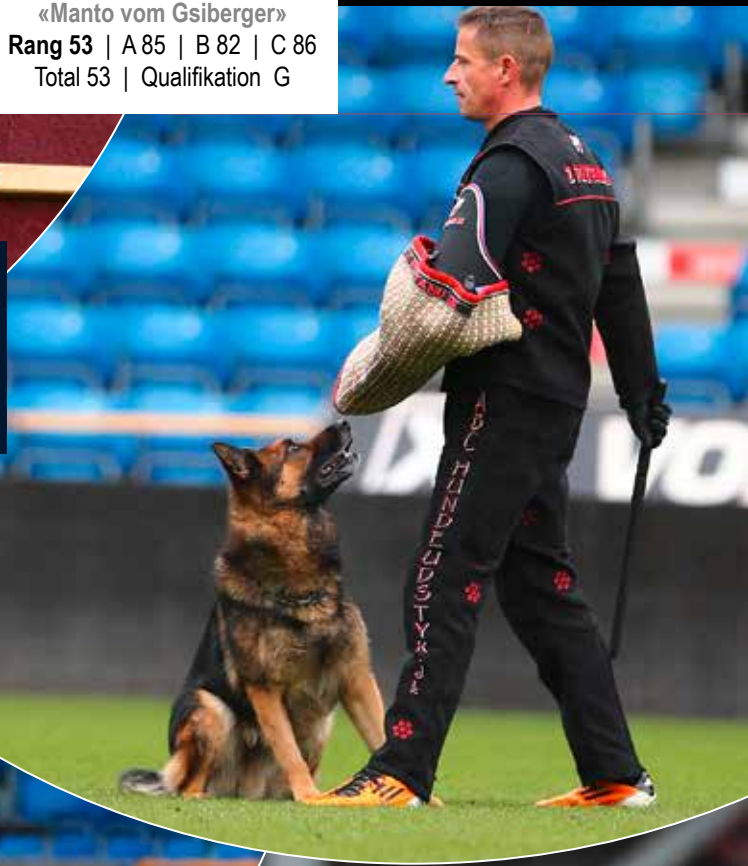

Fotos Fährten: zVg

SUI 6 | Tanja Lutz mit
 «Mindy vom Ratsenheim»
 Rang 65 | A 76 | B 84 | C 987
 Total 247 | Qualifikation M

SUI-04 

Theo Dannacher
Manto vom Gsiberger

B: xx

SUI 4 | Theo Dannacher mit
«Manto vom Gsiberger»
Rang 53 | A 85 | B 82 | C 86
Total 53 | Qualifikation G