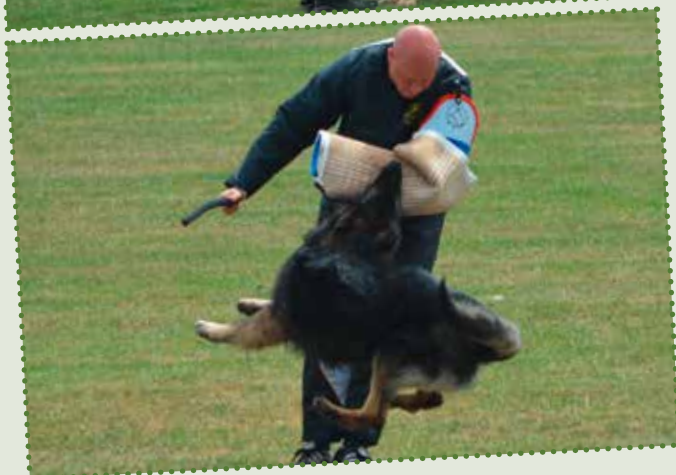

Abteilung B CHRISTIAN ROSSEL		Abz	Bemerkungen	
Freitritte, Unbefangenheit und Schussgleichgültigkeit	10		G	SCHRAG WENIGER ENGER
Sitz aus der Bewegung (10-15/15 Schritte)	10		G	ARM GS SCHRAG ENTW. KORPERHILFE
Ablegen aus der Bewegung mit Herankommen (10-15/10-15/30 S.)	10		G	ARM GS SCHRAG ENTW. KORPERHILFE
Steh aus dem Laufschrift mit Herankommen (10-15/30 Schritte)	10		SG	ARM GS SCHRAG ENTW.
Apportieren (Bringholz 2 kg) auf ebener Erde (10 Schritte)	10		B	RÜCKWEG HOLZ RUMHIER
Freisprung (100 cm) mit Apportieren (Bringholz 650 g)	15		G	SPRUNG KRAFTV. HOLZ RUMHIER
Klettersprung (180 cm) mit Apportieren (Bringholz 650 g)	15		G	KRAFTV. SPRUNG HOLZ RUMHIER
Vorausenden mit Hinlegen (30 Schritte)	10		G	ARM GS SCHRAG ENTW. 2. HIE
Ablegen des Hundes unter Ablenkung (min. 30 Schritte)	10		G	UNRUHIG GS VORZEITIG
min. 70	Total:	100	82	G

Abteilung C CHRISTIAN ROSSEL		Abz	Bemerkungen	
Revieren nach dem Helfer	10		SG	DRANGVOLLER
Stellen und Verbellen (5+5)	10		B	FRÜHE DRÄHLEINER LASTIG
Verhinderung eines Fluchtversuches des Helfers	10		G	SCHNELLER ANLABSEN
Abwehr eines Angriffes aus der Bewachungsphase (2 Tests)	20		G	ZIELSTREIFER VOR ABGLASS GRIF RUMHIER
Rückentransport (30 Schritte)	5		G	GEHT VOR
Überfall auf den Hund, Seitentransport (20 Schritte)	15		G	BESTÄNDIGER DRUCK GRIF RUMHIER
Angriff auf den Hund (50-40 S.)	10		G	GRIF VOLLER
Abwehr (2 Tests) Seitentransport (20 Schritte)	20		SG	GRIF VOLLER
min. 70	Total:	100	84	G